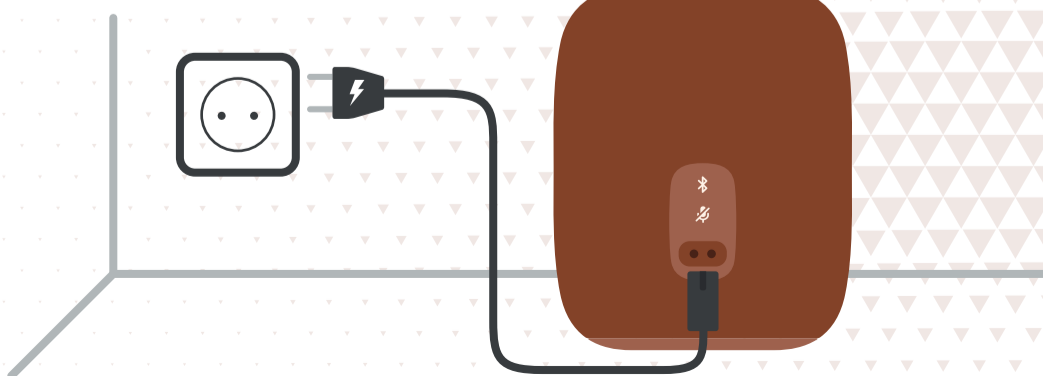

ЗАДНЯЯ ПАНЕЛЬ

Сопряжение Bluetooth

Выключить/включить микрофон

Разъем питания

ВКЛЮЧЕНИЕ

НАСТРОЙКА АЛИСЫ

1. Установите приложение Яндекс на смартфон или планшет. Скачать приложение можно в App Store или Google Play.
2. Откройте приложение и войдите в свой аккаунт на Яндексе.
3. В меню выберите пункт «Устройства», затем найдите JBL Link Music в списке.
4. Следуйте подсказкам в приложении.