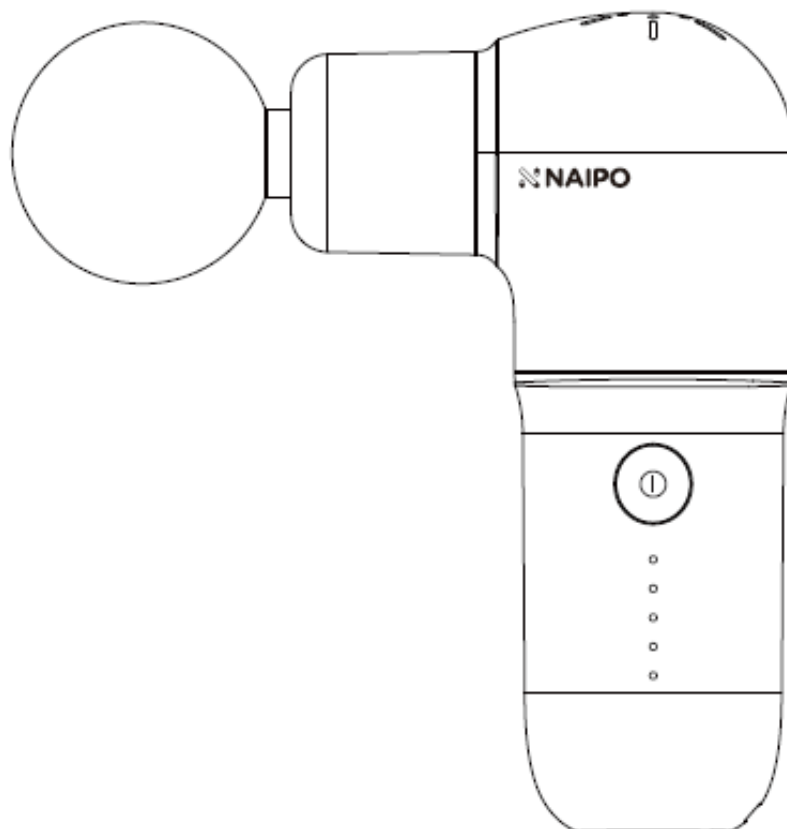

Руководство пользователя

Массажер перкуссионный универсальный беспроводной Nairo Deep Tissue

Модель: MGPC-002

Знакомство с устройством

Благодарим вас за приобретение массажера Nairo. Внимательно ознакомьтесь с данным руководством по эксплуатации и храните его в безопасном месте для дальнейшего использования. Если вам потребуется какая-либо помощь, обратитесь в службу поддержки поставщика.

Внешний вид продукта

Инструкция по эксплуатации

1. Индикатор питания горит зеленым во время зарядки и гаснет при полном заряде батареи.
2. Установка массажной насадки: когда устройство выключено, вставьте насадку, убедитесь, что насадка плотно вставлена и не выпадает.
3. Демонтаж массажной насадки: когда устройство выключено, потяните за насадку, не пытайтесь снять ее вращая.
4. Включение: нажмите и удерживайте кнопку вкл./выкл. в течение 2 секунд, после этого массажер должен заработать на скорости 1.
5. Переключение скорости: последовательным коротким нажатием на кнопку можно изменить скорость от 0 до 5.
6. Прекращение сеанса: когда устройство работает на скорости 1 - 5, нажмите и удерживайте кнопку в течении 2 секунд, пока массаж не прекратиться, а скорость не перейдет на уровень 0.
7. Отключение устройства: когда установлен уровень скорости 0, нажмите и удерживайте кнопку вкл./выкл. в течение 2 секунд.
8. Регулируйте интенсивность массажа в соответствии с индивидуальными потребностями.