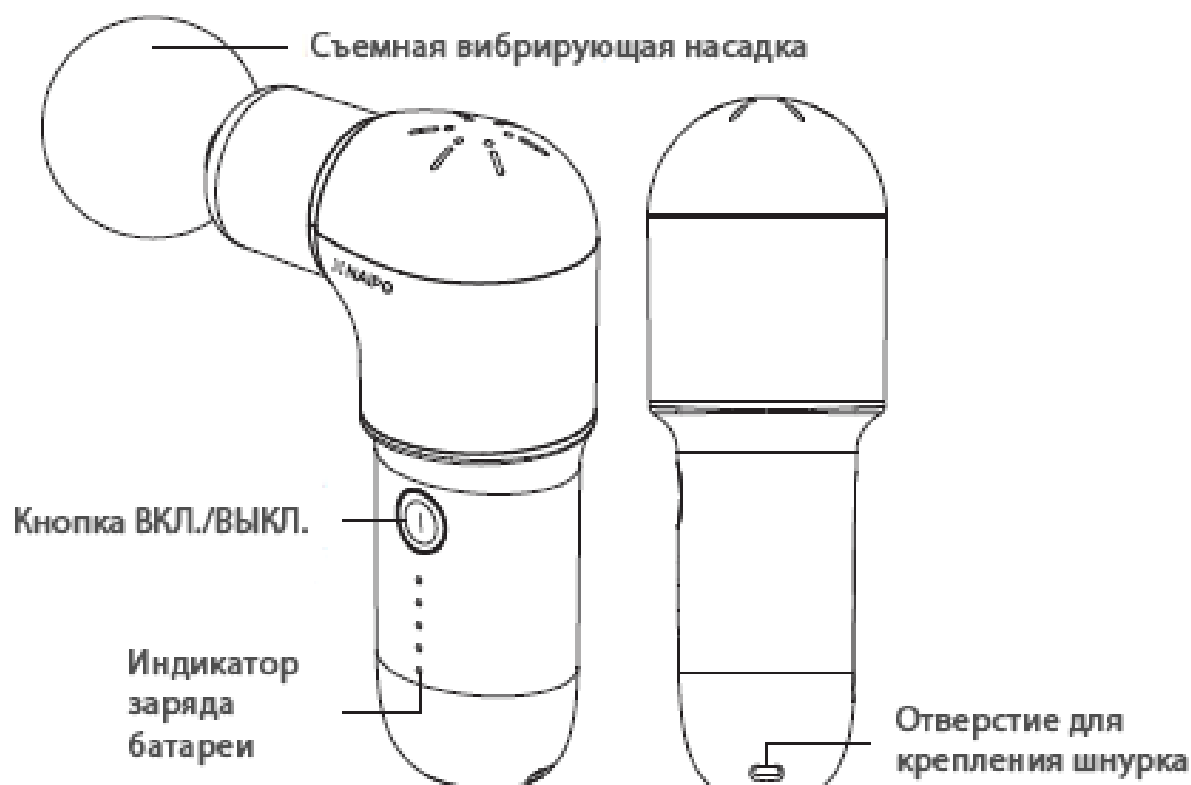

Внешний вид продукта

Инструкция по эксплуатации

1. Индикатор питания горит зеленым во время зарядки и гаснет при полном заряде батареи.
2. Установка массажной насадки: когда устройство выключено, вставьте насадку, убедитесь, что насадка плотно вставлена и не выпадает.
3. Демонтаж массажной насадки: когда устройство выключено, потяните за насадку, не пытайтесь снять ее вращая.
4. Включение: нажмите и удерживайте кнопку вкл./выкл. в течение 2 секунд, после этого массажер должен заработать на скорости 1.
5. Переключение скорости: последовательным коротким нажатием на кнопку можно изменить скорость от 0 до 5.
6. Прекращение сеанса: когда устройство работает на скорости 1 - 5, нажмите и удерживайте кнопку в течении 2 секунд, пока массаж не прекратиться, а скорость не перейдет на уровень 0.
7. Отключение устройства: когда установлен уровень скорости 0, нажмите и удерживайте кнопку вкл./выкл. в течение 2 секунд.
8. Регулируйте интенсивность массажа в соответствии с индивидуальными потребностями.