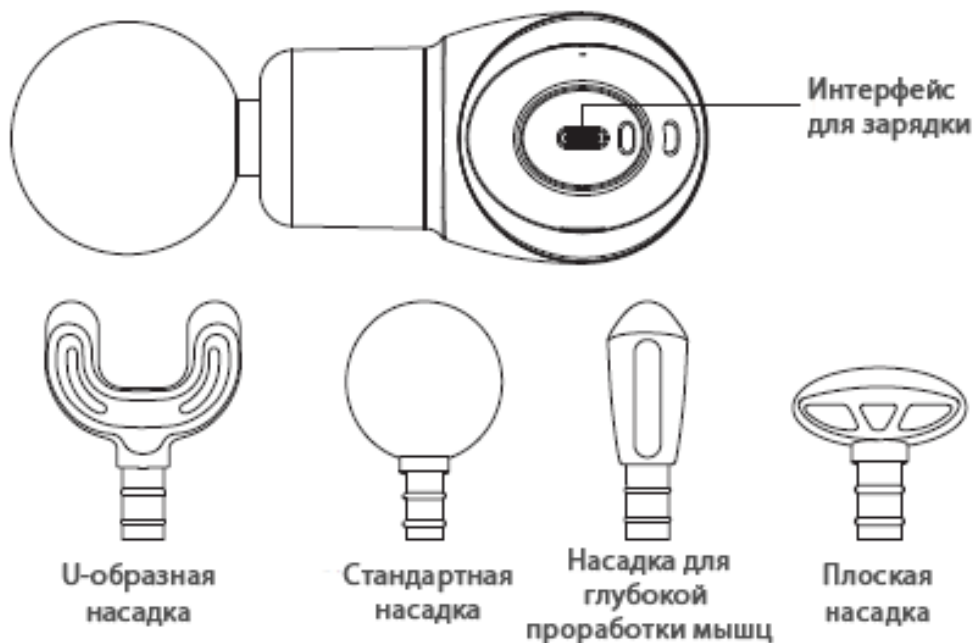

Внешний вид продукта

Инструкция по эксплуатации

1. Индикатор питания горит зеленым во время зарядки и гаснет при полном заряде батареи.
2. Установка массажной насадки: когда устройство выключено, вставьте насадку, убедитесь, что насадка плотно вставлена и не выпадает.
3. Демонтаж массажной насадки: когда устройство выключено, потяните за насадку, не пытайтесь снять ее вращая.
4. Включение: нажмите и удерживайте кнопку вкл./выкл. в течение 2 секунд, после этого массажер должен заработать на скорости 1.
5. Переключение скорости: последовательным коротким нажатием на кнопку можно изменить скорость от 0 до 5.
6. Прекращение сеанса: когда устройство работает на скорости 1 - 5, нажмите и удерживайте кнопку в течении 2 секунд, пока массаж не прекратиться, а скорость не перейдет на уровень 0.
7. Отключение устройства: когда установлен уровень скорости 0, нажмите и удерживайте кнопку вкл./выкл. в течение 2 секунд.
8. Регулируйте интенсивность массажа в соответствии с индивидуальными потребностями.