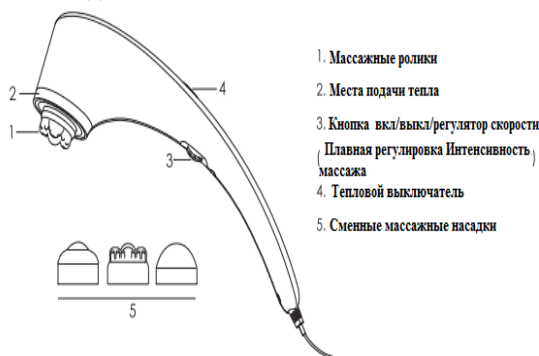

Внешний вид:

Начало работы:

- Снимите упаковку.
- Проверьте на повреждение устройства, источника питания и кабелей.
- Подключите устройство к электросети. Устройство должно быть выключено.
- Проложите кабель безопасно, чтобы никто не мог повредить его.

Тип перкуссионного массажа (постукиванием). Насадки сменные: в комплекте 3 пластиковые и 3 силиконовые насадки для разных видов массажа.